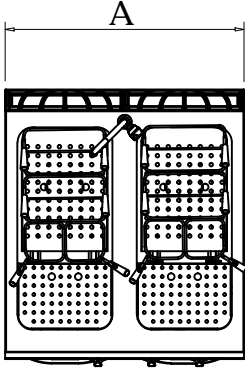

Construction

APPROVAL: _____

KUSINA

Pasta Cooker 24 kW

G9M200E

Kod - Code	G9M200E
Genişlik - Width (A)	800
Derinlik - Dept (B)	900
Yükseklik - Hight (C)	900
Elektrik Giriş - Electrical Inlet	400 V 3N PE
Güç - Power	24 kW
Ağırlık - Weight (kg)	83
Hacim - Volume (mm ³)	1,05
Kapasite - Capacity (Lt)	2x30