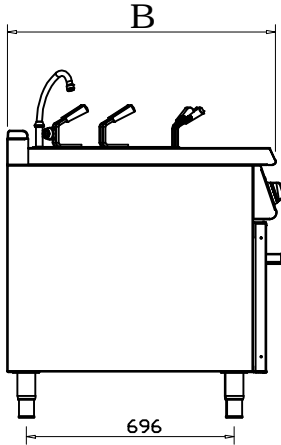

Construction

APPROVAL: _____

KUSINA

Pasta Cooker 24 kW

G9M200E

Kod - Code	G9M200E
Genişlik - Width (A)	800
Derinlik - Dept (B)	900
Yükseklik - Hight (C)	900
Elektrik Giriş - Electrical Inlet	400 V 3N PE
Güç - Power	24 kW
Ağırlık - Weight (kg)	83
Hacim - Volume (mm ³)	1,05
Kapasite - Capacity (Lt)	2x30